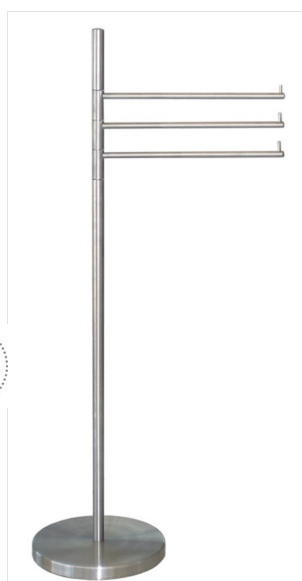

## ACCESORIOS DE BAÑO

AISI  
304

Toallero + Portapapel + Escobillero  
acero inoxidable

CODIGO	DESCRIPCIÓN	CAJA
500411590	78 X 21 CM	1

AISI  
304

Portapapel + Escobillero basculante  
acero inoxidable

CODIGO	DESCRIPCIÓN	CAJA
500410350	84 X 21 CM	1

AISI  
304

Toallero de pie con 3 soportes  
acero inoxidable

CODIGO	DESCRIPCIÓN	CAJA
500410010	93,5 X 42 CM	1

SQUARE 1 — Toallero de pie  
acero inoxidable

CODIGO	DESCRIPCIÓN	CAJA
700795004	SQUARE 1	1

SQUARE 2 - Toallero de pie + Escobillero  
acero inoxidable