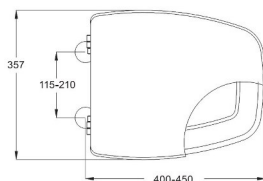

	PESO	VOLUME
1	1,880	0,010

COMPATIBILIDADES:
EDEN, CALLA, TESI

Asiento Inodoro PMR en termodur

CODIGO	BISAGRA	COLOR
100110359	Normal	Blanco

	PESO	VOLUME
1	1,970	0,010

COMPATIBILIDADES:
PMR, HOSPITALAR, WC CARE (Antigo),
PROJECT RING