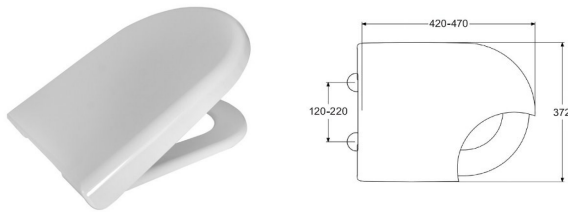

zart

ASIENTOS DE INODORO

Asiento Inodoro ZTT01 en termodur

CODIGO	BISAGRA	COLOR
100920150	Soft-Close	Blanco

COMPATIBILIDAD:

ALFA, ALFA PLUS, CONDOR, DAMA, DANÚBIO, ESTORIL, CITY, FLORENÇA, MERIDIAN, REGINA, RENASCENÇA, SIRIUS, FRANCE, NEXO, STYLO.

PESO	VOLUME
1 2,080	0,010

Asiento Inodoro en termodur

CODIGO	BISAGRA	COLOR
100920016	Normal	Blanco
100920033	Soft-Close	Blanco

Asiento Inodoro ZTT03 en termodur

CODIGO	BISAGRA	COLOR
100920052	Normal	Blanco

COMPATIBILIDAD:

EUROPA PLUS, SPAIN

PESO	VOLUME
1 1,630	0,010

Asiento Inodoro ZTT04 en termodur

CODIGO	BISAGRA	COLOR
100920021	Normal	Blanco
100920054	Soft-Close	Blanco

PESO	VOLUME
1 1,990	0,010

COMPATIBILIDAD: