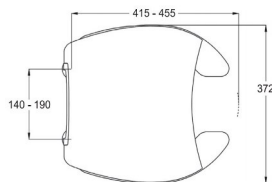

	PESO	VOLUME
1	1,880	0,010

COMPATIBILIDADES:
EDEN, CALLA, TESI

Asiento Inodoro PMR en termodur

CODIGO	BISAGRA	COLOR
100110359	Normal	Blanco

	PESO	VOLUME
1	1,970	0,010

COMPATIBILIDADES:
PMR, HOSPITALAR, WC CARE (Antigo),
PROJECT RING