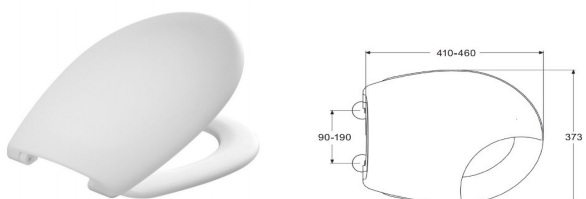

zart

ASIENTOS DE INODORO

Asiento Inodoro ZTT01 en termodur

CODIGO	BISAGRA	COLOR
100920150	Soft-Close	Blanco

COMPATIBILIDAD:

ALFA, ALFA PLUS, CONDOR, DAMA, DANÚBIO, ESTORIL, CITY, FLORENÇA, MERIDIAN, REGINA, RENASCENÇA, SIRIUS, FRANCE, NEXO, STYLO.

PESO	VOLUME
1 2,080	0,010

Asiento Inodoro en termodur

CODIGO	BISAGRA	COLOR
100920016	Normal	Blanco
100920033	Soft-Close	Blanco

Asiento Inodoro ZTT03 en termodur

CODIGO	BISAGRA	COLOR
100920052	Normal	Blanco

COMPATIBILIDAD:

EUROPA PLUS, SPAIN

PESO	VOLUME
1 1,630	0,010

Asiento Inodoro ZTT04 en termodur

CODIGO	BISAGRA	COLOR
100920021	Normal	Blanco
100920054	Soft-Close	Blanco

PESO	VOLUME
1 1,990	0,010

COMPATIBILIDAD: