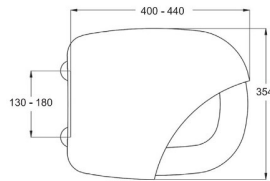

Asiento Inodoro ZTT05 en termodur

CODIGO	BISAGRA	COLOR
100920029	Normal	Blanco
100920064	Soft-Close	Blanco

	PESO	VOLUME
1	1,880	0,010

COMPATIBILIDADES:
EDEN, CALLA, TESI