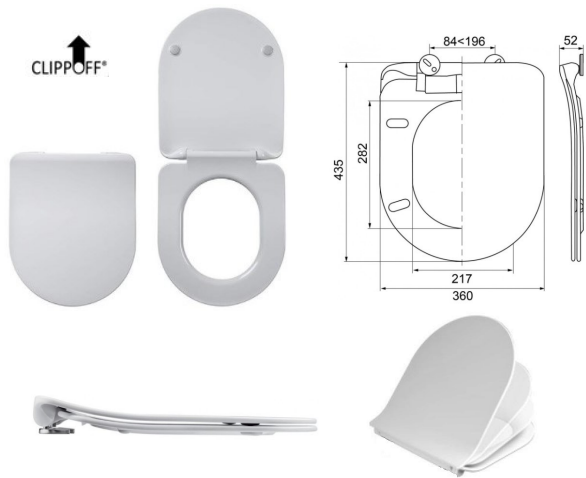

zart

ASIENTOS DE INODORO

Asiento Inodoro ZTT01 en termodur

CODIGO	BISAGRA	COLOR
100920150	Soft-Close	Blanco

COMPATIBILIDAD:

ALFA, ALFA PLUS, CONDOR, DAMA, DANÚBIO, ESTORIL, CITY, FLORENÇA, MERIDIAN, REGINA, RENASCENÇA, SIRIUS, FRANCE, NEXO, STYLO.

PESO	VOLUME
1 2,080	0,010

Asiento Inodoro en termodur

CODIGO	BISAGRA	COLOR
100920016	Normal	Blanco
100920033	Soft-Close	Blanco

Asiento Inodoro ZTT03 en termodur

CODIGO	BISAGRA	COLOR
100920052	Normal	Blanco

COMPATIBILIDAD:

EUROPA PLUS, SPAIN

PESO	VOLUME
1 1,630	0,010

Asiento Inodoro ZTT04 en termodur

CODIGO	BISAGRA	COLOR
100920021	Normal	Blanco
100920054	Soft-Close	Blanco

PESO	VOLUME
1 1,990	0,010

COMPATIBILIDAD:

	PESO	VOLUME
1	1,880	0,010

COMPATIBILIDADES:
EDEN, CALLA, TESI

Asiento Inodoro PMR en termodur

CODIGO	BISAGRA	COLOR
100110359	Normal	Blanco

	PESO	VOLUME
1	1,970	0,010

COMPATIBILIDADES:
PMR, HOSPITALAR, WC CARE (Antigo),
PROJECT RING