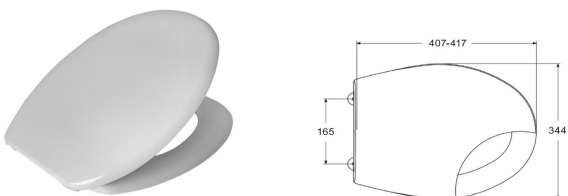

zart

ASIENTOS DE INODORO

Asiento Inodoro ZTT01 en termodur

CODIGO	BISAGRA	COLOR
100920150	Soft-Close	Blanco

COMPATIBILIDAD:

ALFA, ALFA PLUS, CONDOR, DAMA, DANÚBIO, ESTORIL, CITY, FLORENÇA, MERIDIAN, REGINA, RENASCENÇA, SIRIUS, FRANCE, NEXO, STYLO.

PESO	VOLUME
1 2,080	0,010

Asiento Inodoro en termodur

CODIGO	BISAGRA	COLOR
100920016	Normal	Blanco
100920033	Soft-Close	Blanco

Asiento Inodoro ZTT03 en termodur

CODIGO	BISAGRA	COLOR
100920052	Normal	Blanco

COMPATIBILIDAD:

EUROPA PLUS, SPAIN

PESO	VOLUME
1 1,630	0,010

Asiento Inodoro ZTT04 en termodur

CODIGO	BISAGRA	COLOR
100920021	Normal	Blanco
100920054	Soft-Close	Blanco

PESO	VOLUME
1 1,990	0,010

COMPATIBILIDAD: