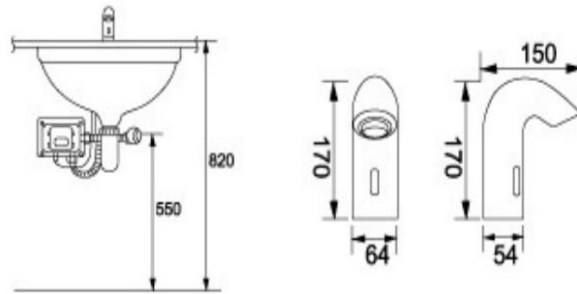

Electrónica

Grifo consensor

Tap w/ sensor / Robinet avec détecteur infrarouge

CODIGO	PESO KG	VOLUMEN M³	CAJA
800460018	2,40	0,002	1