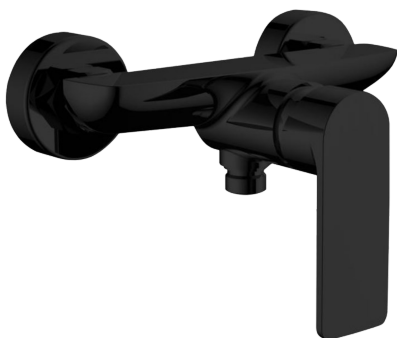

Mezclador monomando exterior para ducha

Shower / Douche

CODIGO	PESO KG	VOLUMEN M³	CAJA
800811005	-	-	10