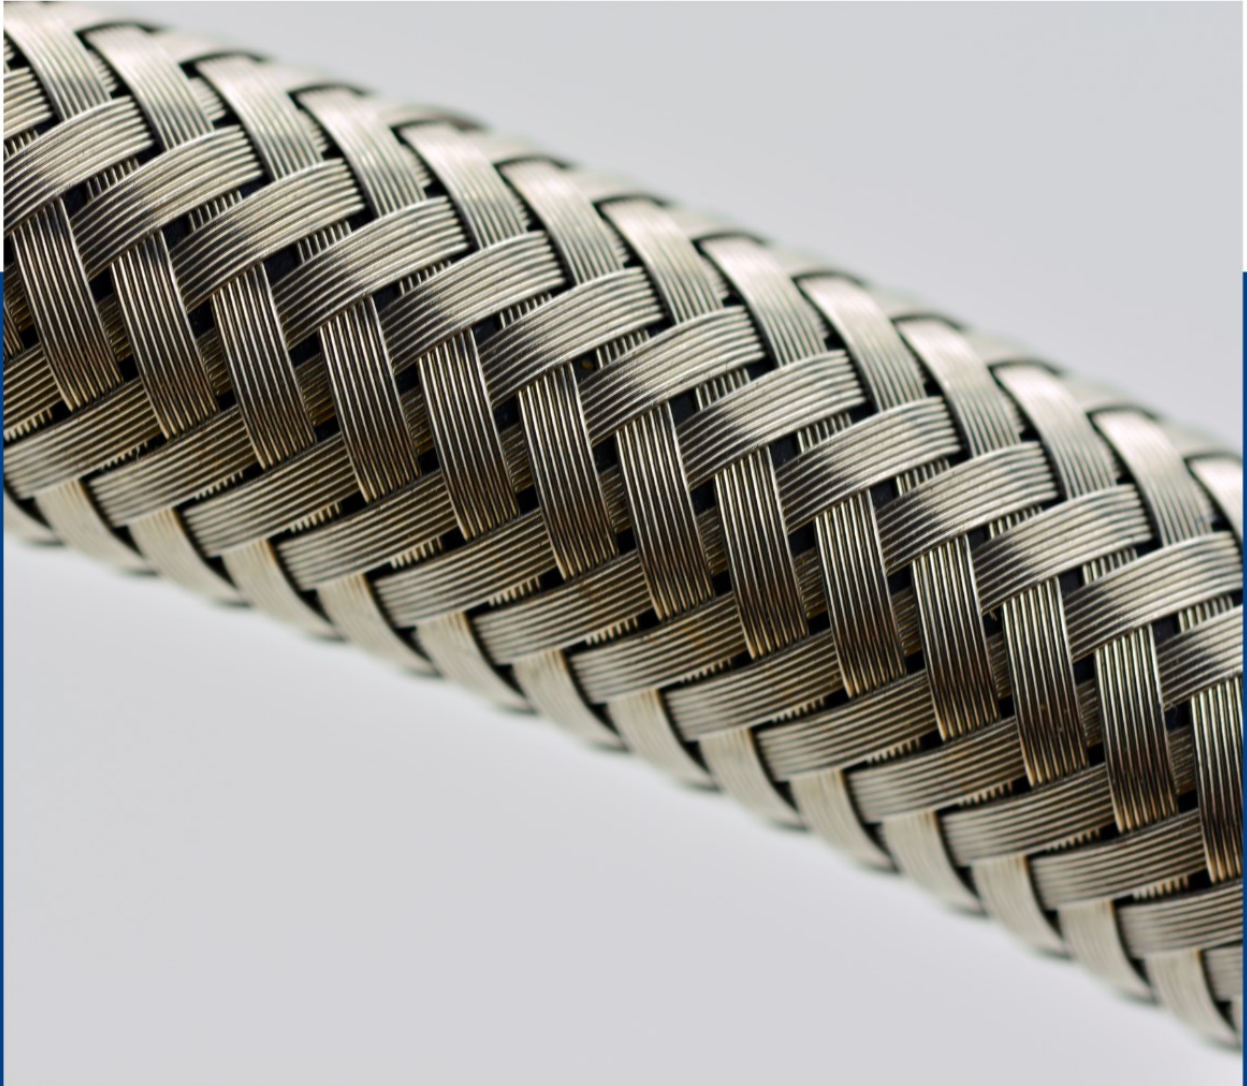

### Cinta de teflón de PTFE 100%

CODIGO	DESCRIPCIÓN	CAJA	VOLUMEN M <sup>3</sup>	PESO KG
250290001	12mm x	10 / 1000	0,071	0,35g
250290004	15mm x	10 / 250	0,074	0,35g
250290002	19mm x	10 / 250	0,076	0,35g

### Latiguillo acero - 1/2X1/2 . 1/2X3/8 . 3/8X3/8

DESCRIPCIÓN H/H o M/H	BOLSA
15CM	25
20CM	25
25CM	25
30CM	25
35CM	25
40CM	25
45CM	25
50CM	25
60CM	25
70CM	25
80CM	25
100CM	25

### Latiguillo acero - M10x1x3/8 . M10x1x1/2 p/ Mezcladora

DESCRIPCIÓN	BOLSA
30CM	25
35CM	25
40CM	25
45CM	25
50CM	25
60CM	25
70CM	25
80CM	25