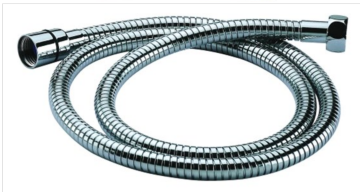

Rociador Ducha Cónico 1/2 Bronce cromado

CODIGO	EMBALAJE	CAJA	VOLUMEN M³	PESO KG
120800017	Bolsa	100		0,07

Rociador Ducha Articulación esférica Ref: 352 RR

CODIGO	EMBALAJE	CAJA	VOLUMEN M³	PESO KG
120800001	Bolsa	100		0,120

Rociador Ducha con Rotula Y Antical Ref: 351A RR

CODIGO	EMBALAJE	CAJA	VOLUMEN M³	PESO KG
120800006	Bolsa	100		0,139

Rociador Ducha PLANO con Rotula cromado

CODIGO	EMBALAJE	CAJA	VOLUMEN M³	PESO KG
120800034 - Ø 10cm	Blister	50	0,007	0,358
120800030-Ø 20cm	Blister	50	0,003	0,453

Manguera de ducha extensible Inoxidable

CODIGO	EXTENSIBLE	EMBALAJE	CAJA	VOLUMEN M³	PESO KG
120210030	1,50~1,80mt	Bolsa	50	0,04	11
120210031	1,70~2,20mt	Bolsa	50	0,04	12,6

Manguera de ducha Inoxidable

CODIGO	LARGO	EMBALAJE	CAJA	VOLUMEN M³	PESO KG
120210041	1,25mt	Saco	50	0,0368	9
120210045	1,25mt	Blisters	50	0,0777	10,2
120210042	1,50mt	Saco	50	0,0368	9,5
120210046	1,50mt	Blisters	50	0,0777	11
120210043	1,70mt	Saco	50	0,0368	10,8