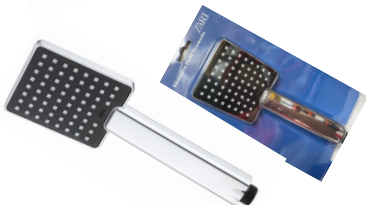

zart

DUCHAS - ROCIADORES
E COMPLEMENTOS

Ducha PROMO

CODIGO	EMBALAJE	COLOR	CAJA	VOLUMEN	PESO KG
120800005	Blister	Cromado	50	0,068	9
120800024	Bolsa	Blanco	100	0,068	10

Ducha PLANO CROMADO

CODIGO	EMBALAJE	CAJA	VOLUMEN	PESO KG
120800032	Blister	50	0,068	10

Ducha c/3 Funciones CACIA Cromado

CODIGO	EMBALAJE	CAJA	VOLUMEN	PESO KG
120800035	Blister	50	0,068	10

Ducha c/5 Funciones Vagos Cromado

CODIGO	EMBALAJE	CAJA	VOLUMEN	PESO KG
120800031	Blister	50	0,068	10

Ducha Flat Cromado

CODIGO	EMBALAJE	CAJA	VOLUMEN	PESO KG
120800036	Blister	50	0,068	10

Ducha MAIA p/ Mezcladora monomando para cocina

CODIGO	EMBALAJE	CAJA	VOLUMEN	PESO KG
120800002	Bolsa	100	0,039	15,80

Ducha c/pulsador NICE ABS Cromado

CODIGO	EMBALAJE	CAJA	VOLUMEN	PESO KG
120430008	Blister	50	0,0111	15,50

Rociador Ducha Simple 1/2 Bronce cromado

CODIGO	EMBALAJE	CAJA	VOLUMEN M³	PESO KG
120800014 - Ø	Bolsa	50		0,04
120800015 - Ø	Bolsa	50		0,06
120800016 - Ø	Bolsa	50		0,08