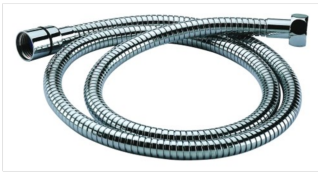

Rociador Ducha Cónico 1/2 Bronce cromado

CODIGO	EMBALAJE	CAJA	VOLUMEN M³	PESO KG
120800017	Bolsa	100		0,07

Rociador Ducha Articulación esférica Ref: 352 RR

CODIGO	EMBALAJE	CAJA	VOLUMEN M³	PESO KG
120800001	Bolsa	100		0,120

Rociador Ducha con Rotula Y Antical Ref: 351A RR

CODIGO	EMBALAJE	CAJA	VOLUMEN M³	PESO KG
120800006	Bolsa	100		0,139

Rociador Ducha PLANO con Rotula cromado

CODIGO	EMBALAJE	CAJA	VOLUMEN M³	PESO KG
120800034 - Ø 10cm	Blister	50	0,007	0,358
120800030-Ø 20cm	Blister	50	0,003	0,453

Manguera de ducha extensible Inoxidable

CODIGO	EXTENSIBLE	EMBALAJE	CAJA	VOLUMEN M³	PESO KG
120210030	1,50~1,80mt	Bolsa	50	0,04	11
120210031	1,70~2,20mt	Bolsa	50	0,04	12,6

Manguera de ducha Inoxidable

CODIGO	LARGO	EMBALAJE	CAJA	VOLUMEN M³	PESO KG
120210041	1,25mt	Saco	50	0,0368	9
120210045	1,25mt	Blisters	50	0,0777	10,2
120210042	1,50mt	Saco	50	0,0368	9,5
120210046	1,50mt	Blisters	50	0,0777	11
120210043	1,70mt	Saco	50	0,0368	10,8