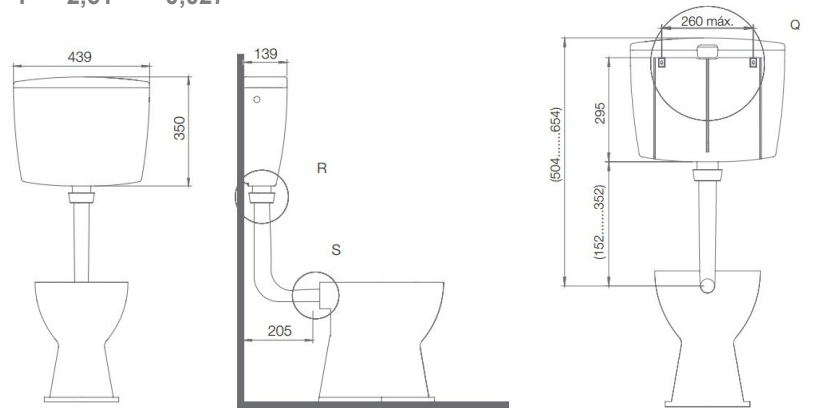

### Cisterna Adosada CACIA

CODIGO	DESCRIPCIÓN	CAJA
260042001	CACIA	10

DESCARGA ÚNICA (INTERRUMPIBLE)

APLICACION MORAL

INSTALACIÓN SENCILLA

INCLUYE TUBO DE DESAGÜE, LLAVE DE FLOTADOR Y ACCESORIOS DE FIJACION

	<b>PESO</b>	<b>VOLUME</b>
1	2,61	0,027

### Cisterna Adosada AVEIRO

CODIGO	DESCRIPCIÓN	CAJA
260042002	AVEIRO	10

DESCARGA DUPLA

APLICACION MORAL

INSTALACIÓN SENCILLA

INCLUYE TUBO DE DESAGÜE, LLAVE DE FLOTADOR Y ACCESORIOS DE FIJACION

	<b>PESO</b>	<b>VOLUME</b>
1	2,61	0,027

**425X140X490 MM**