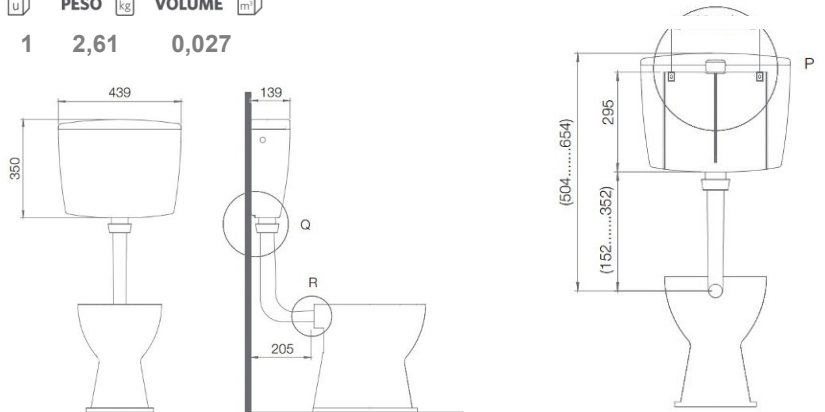

### Cisterna Adosada CACIA

CODIGO	DESCRIPCIÓN	CAJA
260042001	CACIA	10

DESCARGA ÚNICA (INTERRUMPIBLE)

APLICACION MORAL

INSTALACIÓN SENCILLA

INCLUYE TUBO DE DESAGÜE, LLAVE DE FLOTADOR Y ACCESORIOS DE FIJACION

	<b>PESO</b>	<b>VOLUME</b>
1	2,61	0,027

### Cisterna Adosada AVEIRO

CODIGO	DESCRIPCIÓN	CAJA
260042002	AVEIRO	10

DESCARGA DUPLA

APLICACION MORAL

INSTALACIÓN SENCILLA

INCLUYE TUBO DE DESAGÜE, LLAVE DE FLOTADOR Y ACCESORIOS DE FIJACION

	<b>PESO</b>	<b>VOLUME</b>
1	2,61	0,027

**425X140X490 MM**